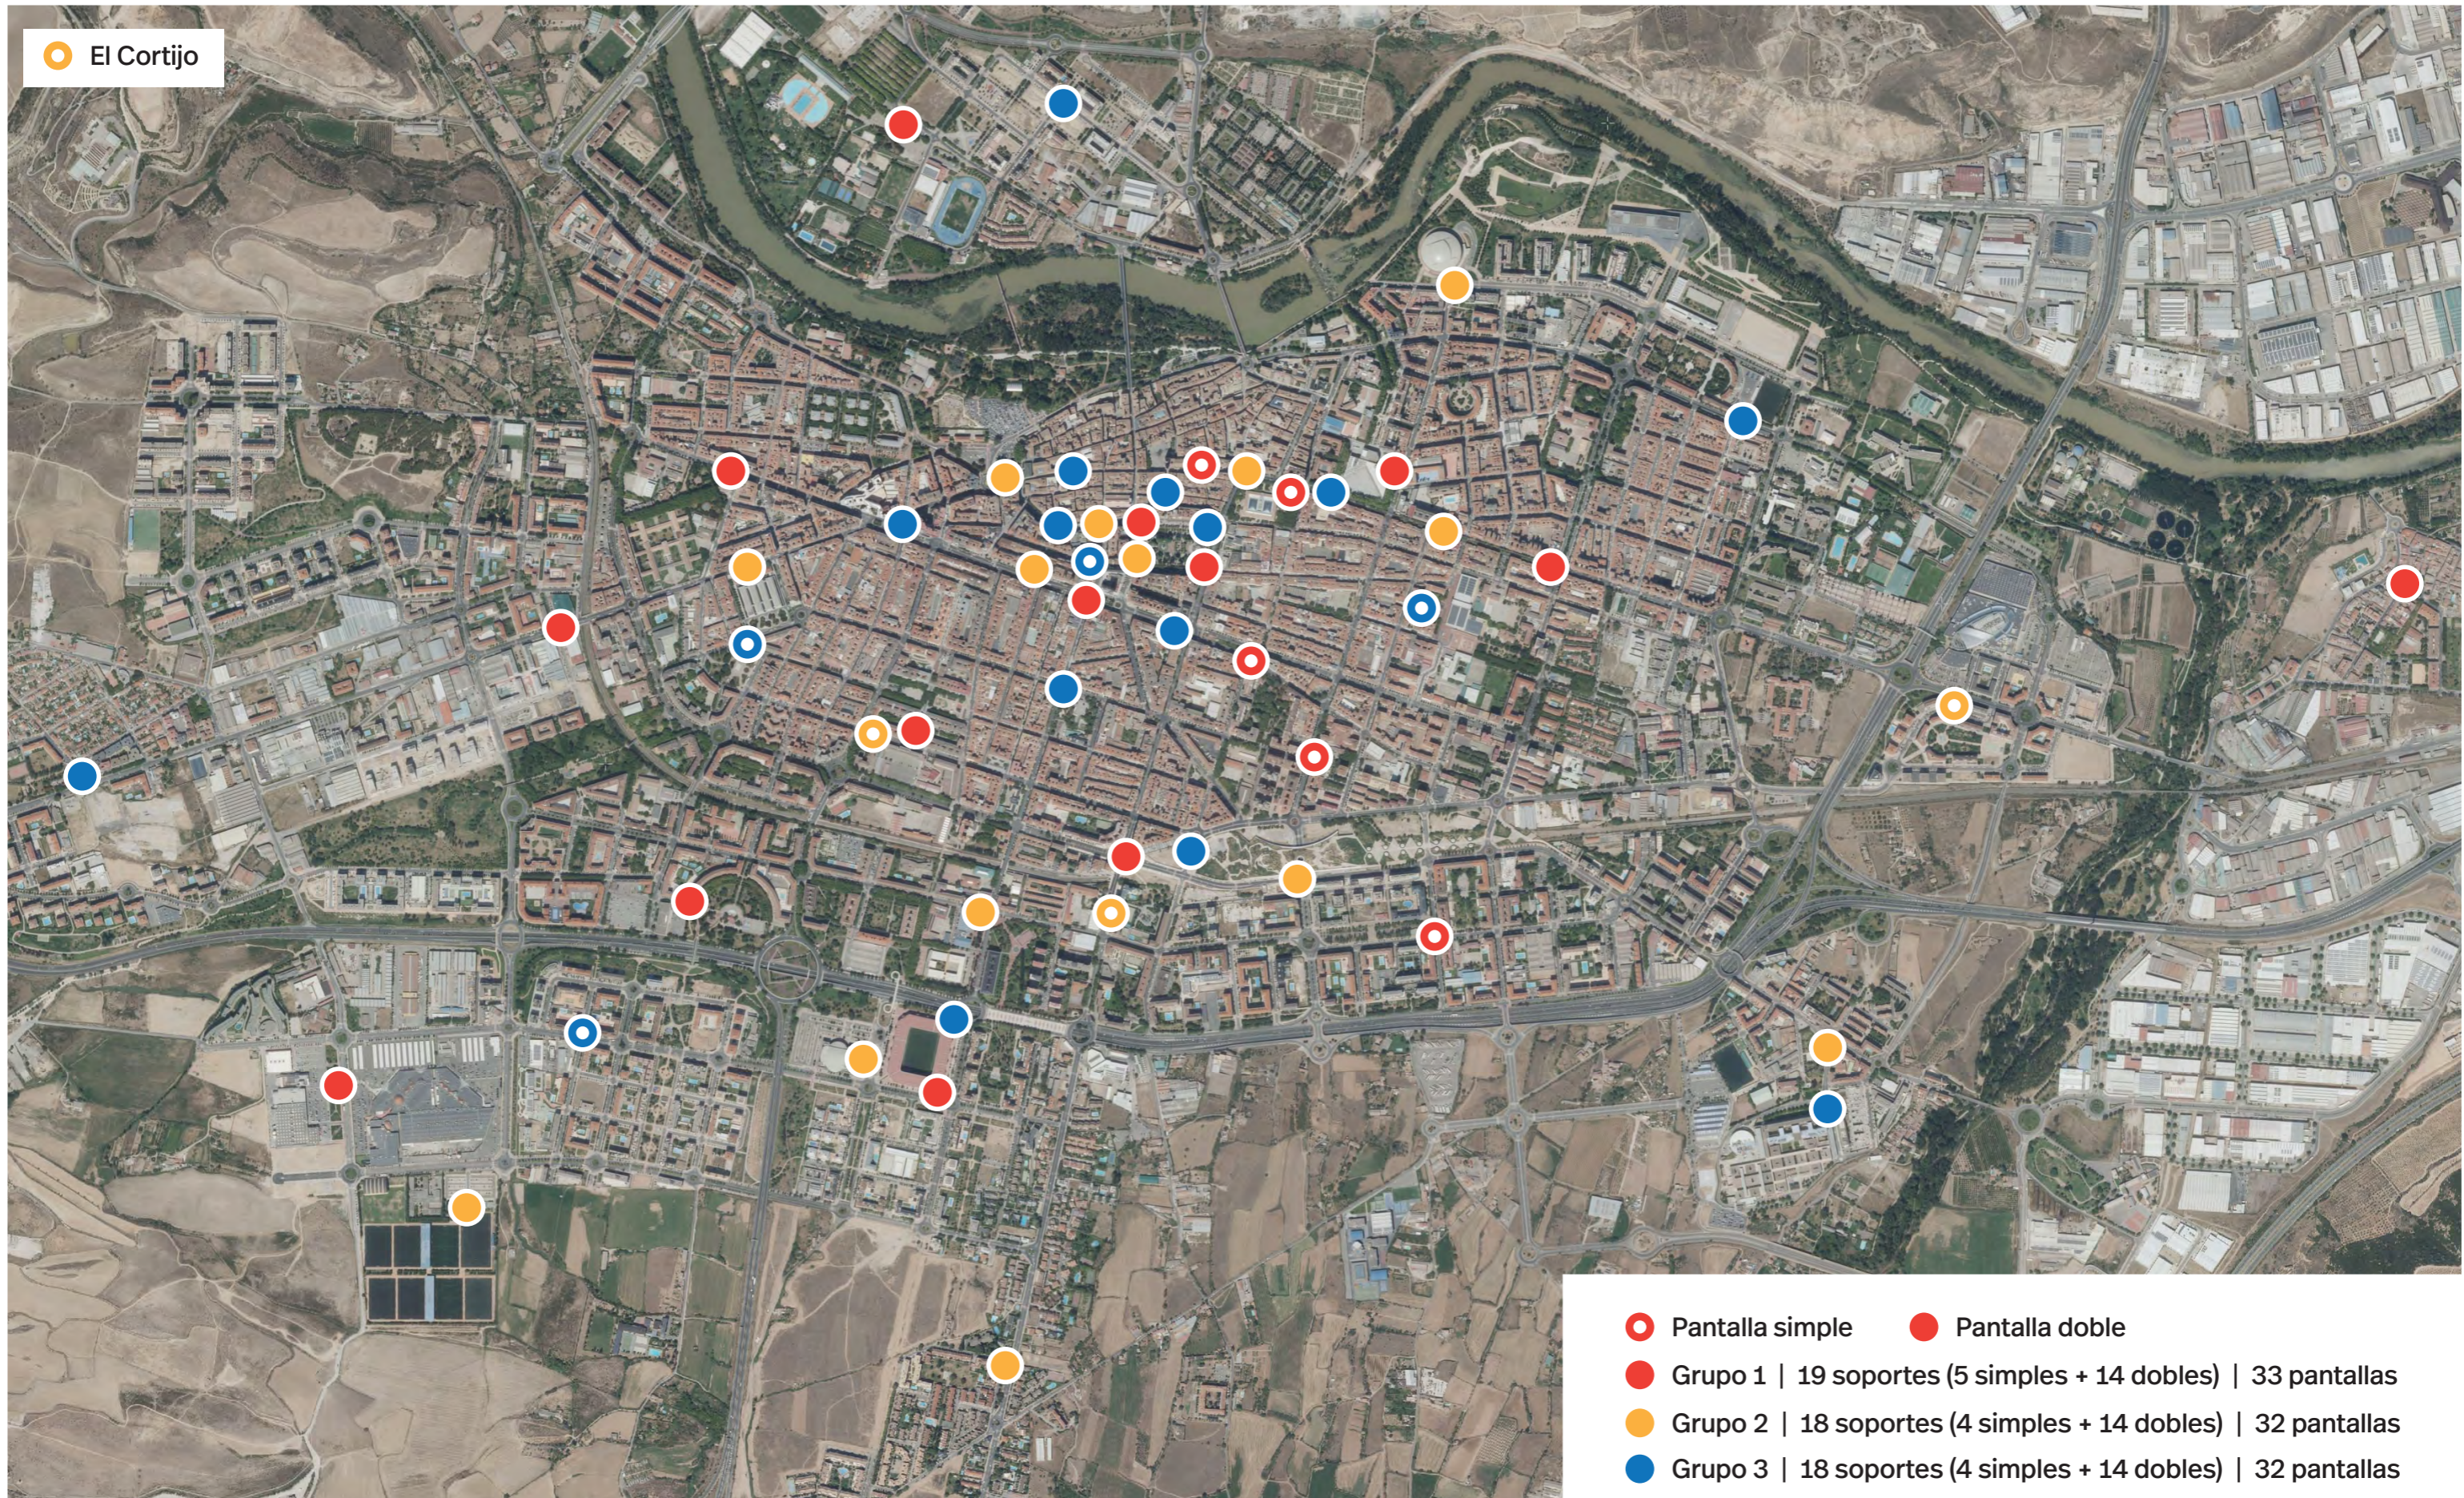

Cartelería digital de Logroño. Pantallas